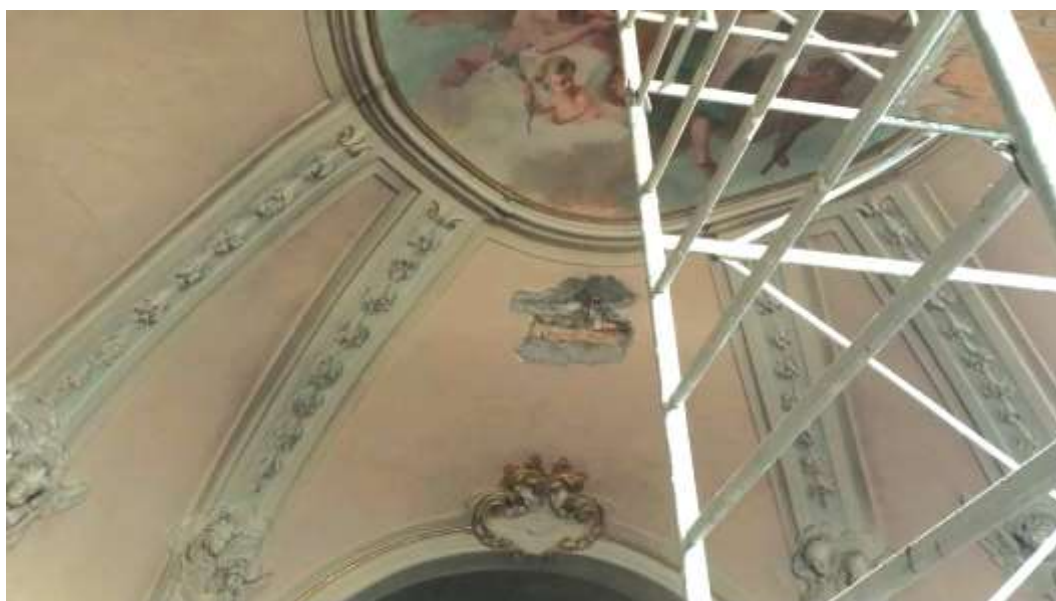

GF Marcato
NEWS

**RESTAURO STRUTTURALE E RIFACIMENTO DELLA COPERTURA.
RESTAURO D'ARTE DELLA FACCIATE E DELL'INTERNO**

**Parrocchia di Santo Stefano
Oratorio di San Giuseppe
ROSATE (MI)**

Restauro completato

FACCIATA PRINCIPALE POST restauro
Recupero particolari originali e parziale integrazione

RESTAURO STRUTTURALE

Necessario per instabilità della travatura del tetto

Visione del punto di intersezione tra trave-catena con la volta che ha causato la caduta degli intonaci interni della chiesa

Particolare dei danni interni provocati dall'abbassamento del trave catena

Interno con zona crollata dovuto all'abbassamento della capriata superiore – Particolare visto da terra

Consolidamento dei punti di appoggio delle teste dei travi-catena a contatto con le murature e rinforzo con barre di metallo